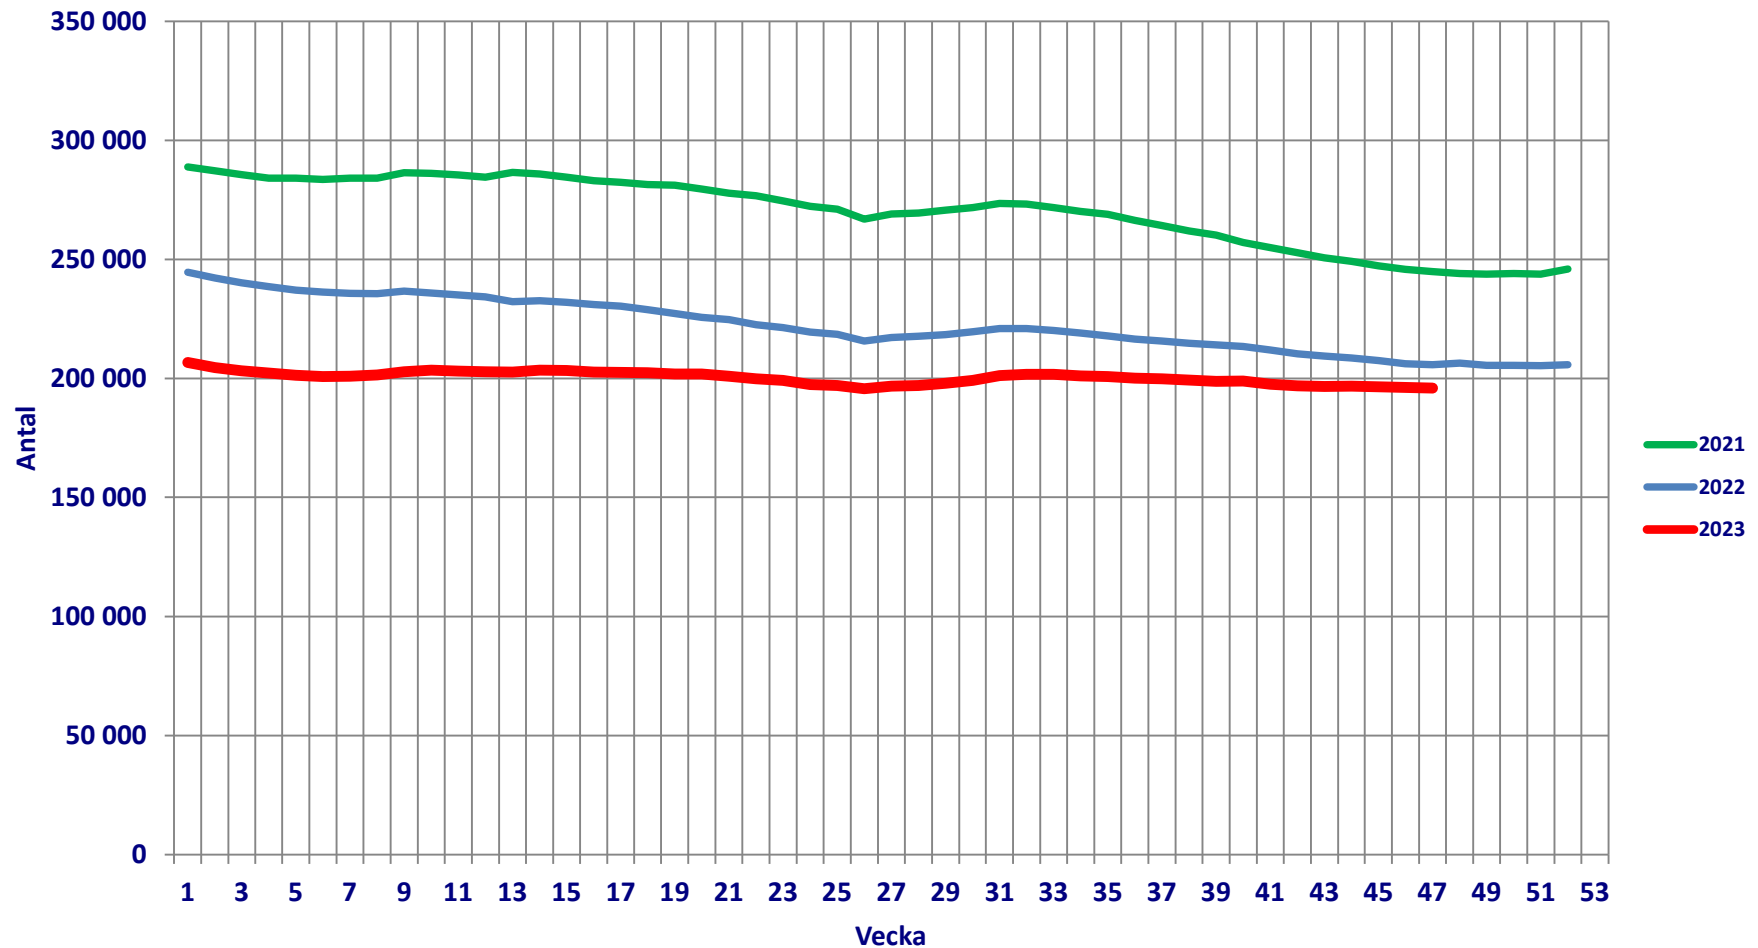

Inskrivna arbetslösa utan arbete i mer än sex månader

hos Arbetsförmedlingen