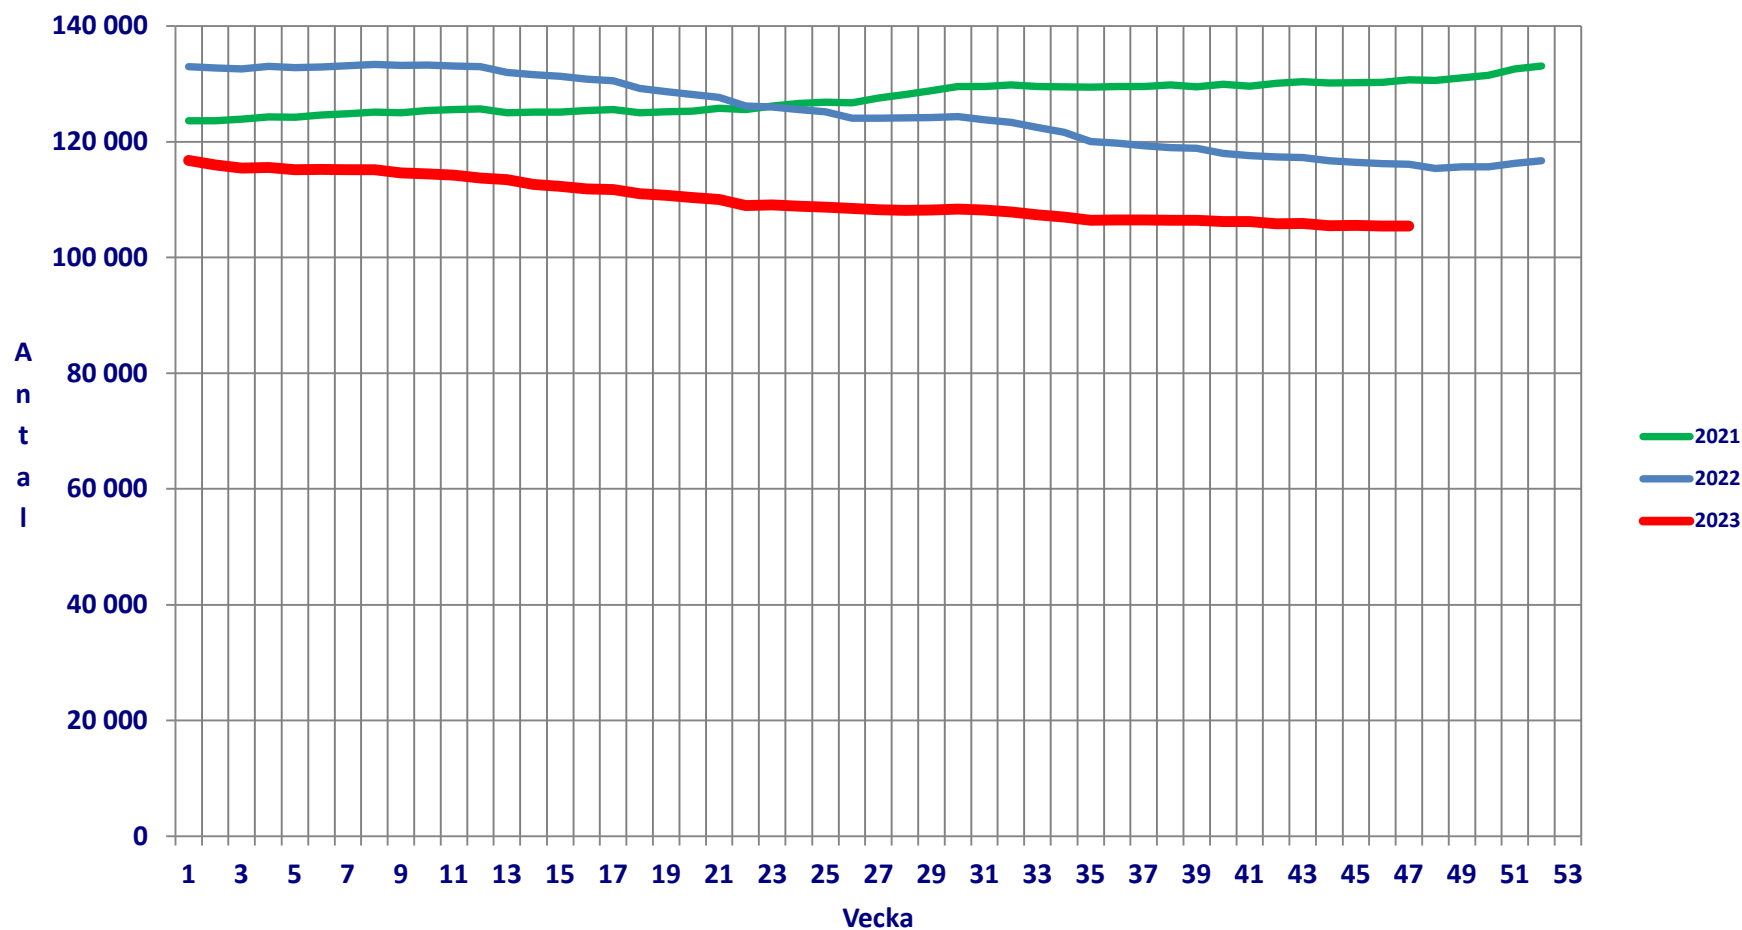

Jobb- och utvecklingsgarantin

genom Arbetsförmedlingen