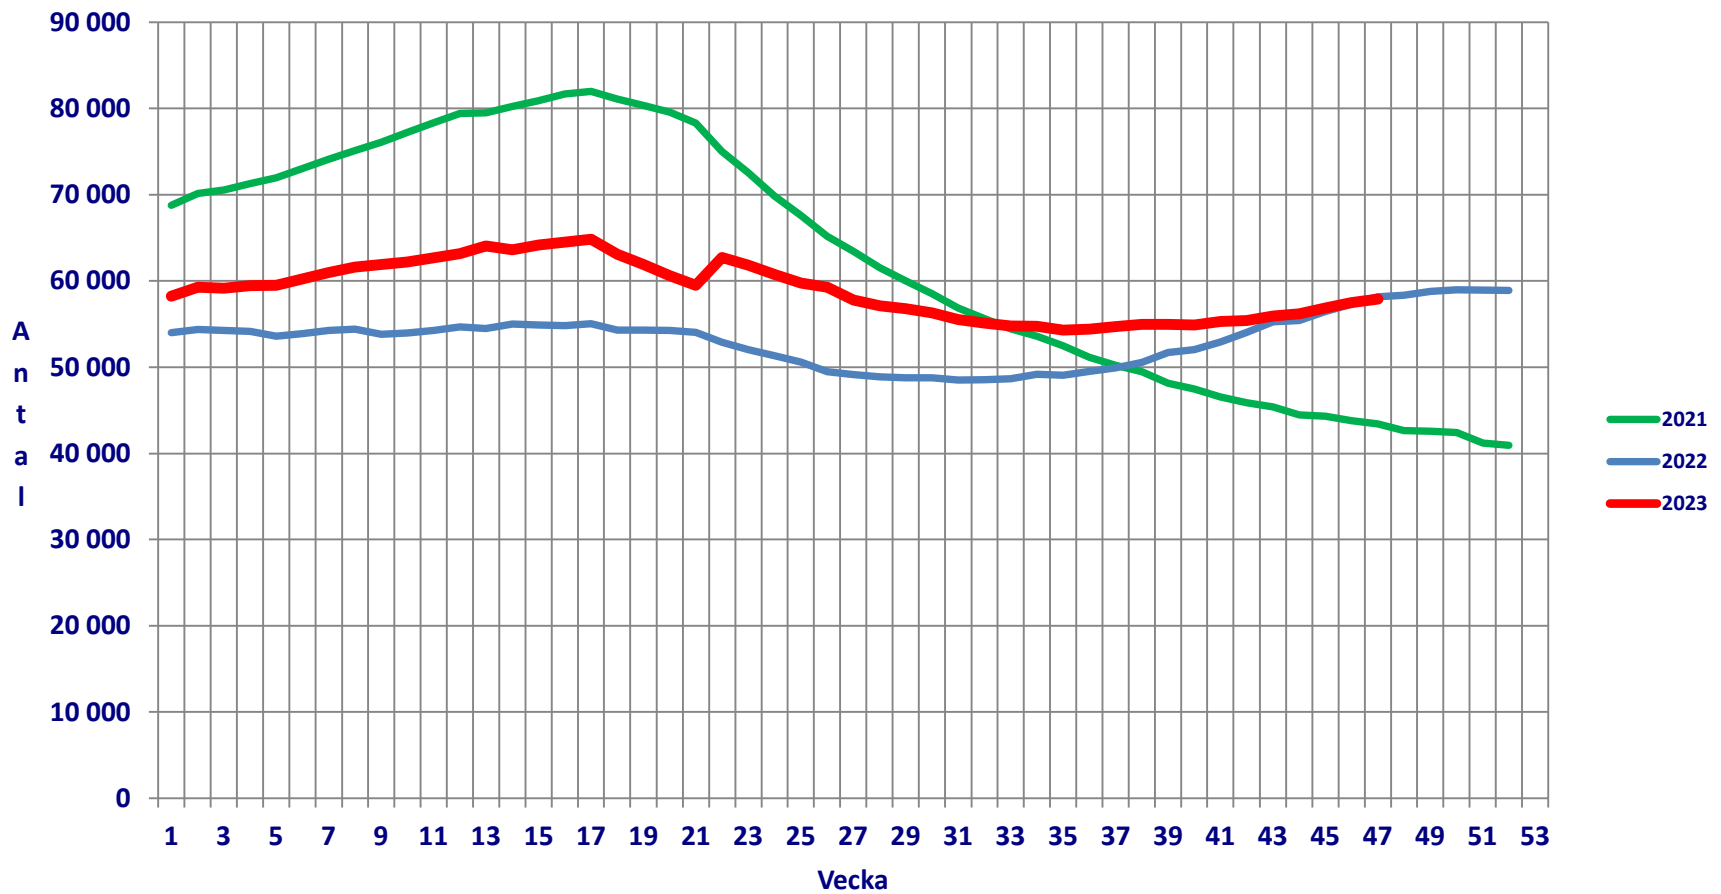

Program med aktivitetsstöd, exkl JOB och UGA

genom Arbetsförmedlingen

Konjunkturberoende program

genom Arbetsförmedlingen

Konjunkturberoende program exkl JOB och UGA

genom Arbetsförmedlingen

Öppet arbetslösa + arbetslösa i program med aktivitetsstöd