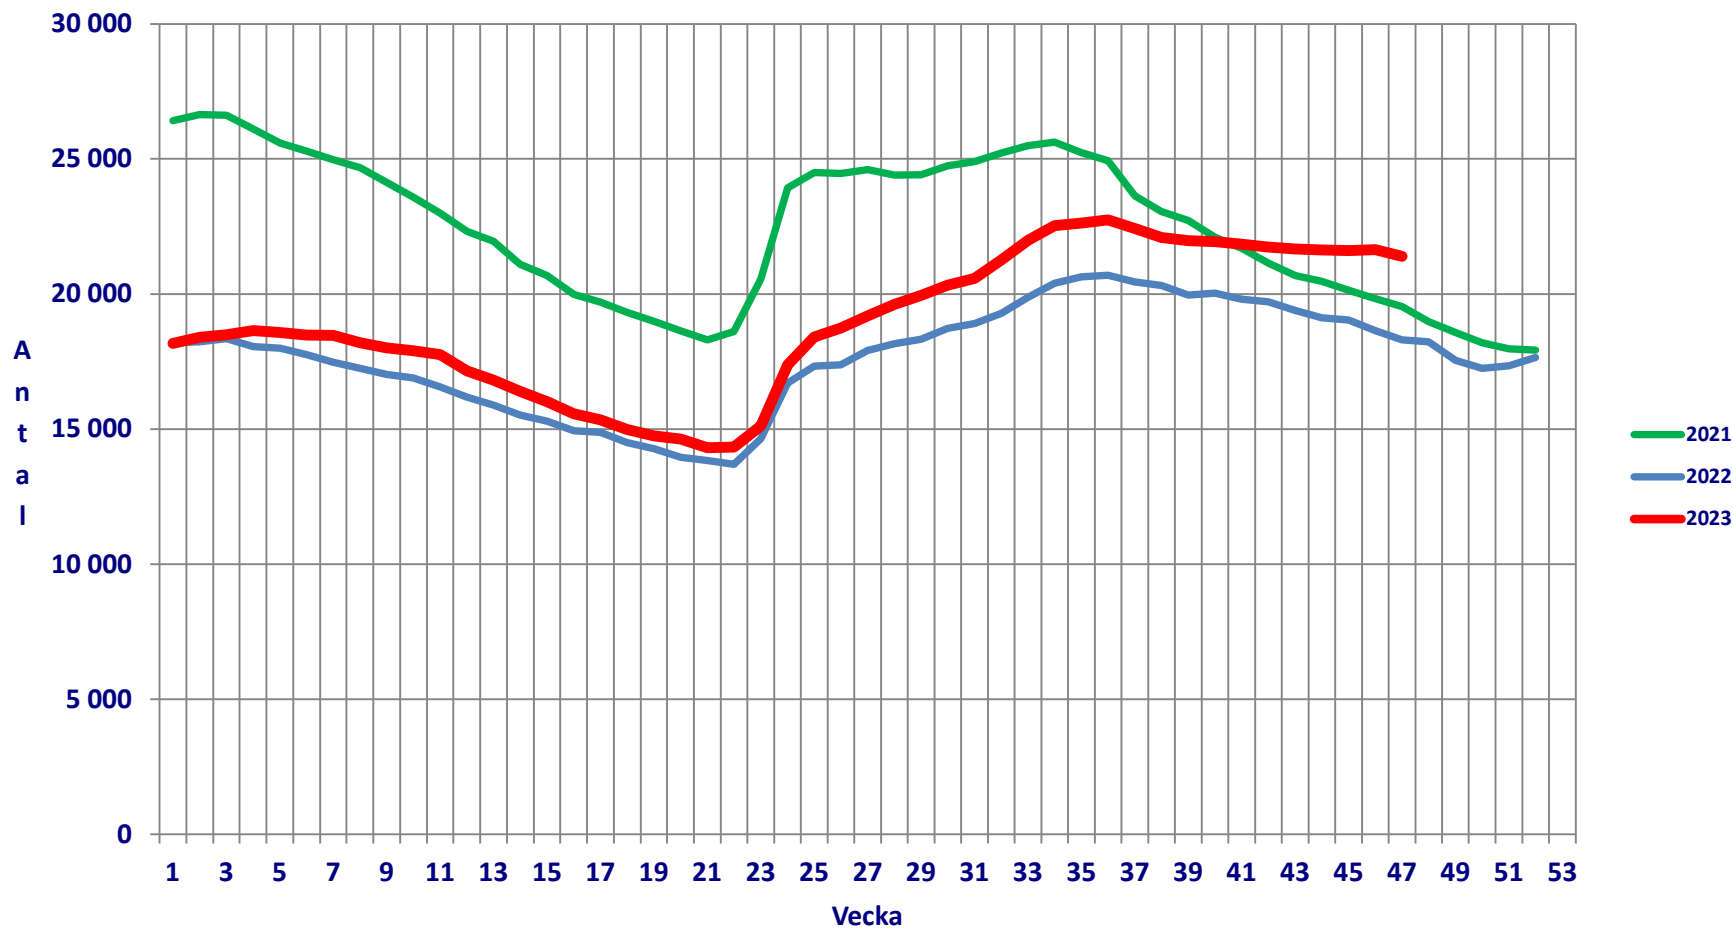

Nya inskrivna arbetssökande, ackumulerat

hos Arbetsförmedlingen

Arbets sökande som fått arbete

från Arbetsförmedlingen

Arbetsökande som fått arbete, ackumulerat

från Arbetsförmedlingen

Öppet arbetslösa

hos Arbetsförmedlingen

Öppet arbetslösa ungdomar

hos Arbetsförmedlingen

Inskrivna arbetslösa utan arbete i mer än sex månader

hos Arbetsförmedlingen

Inskrivna arbetslösa ungdomar utan arbete i mer än sex månader

hos Arbetsförmedlingen