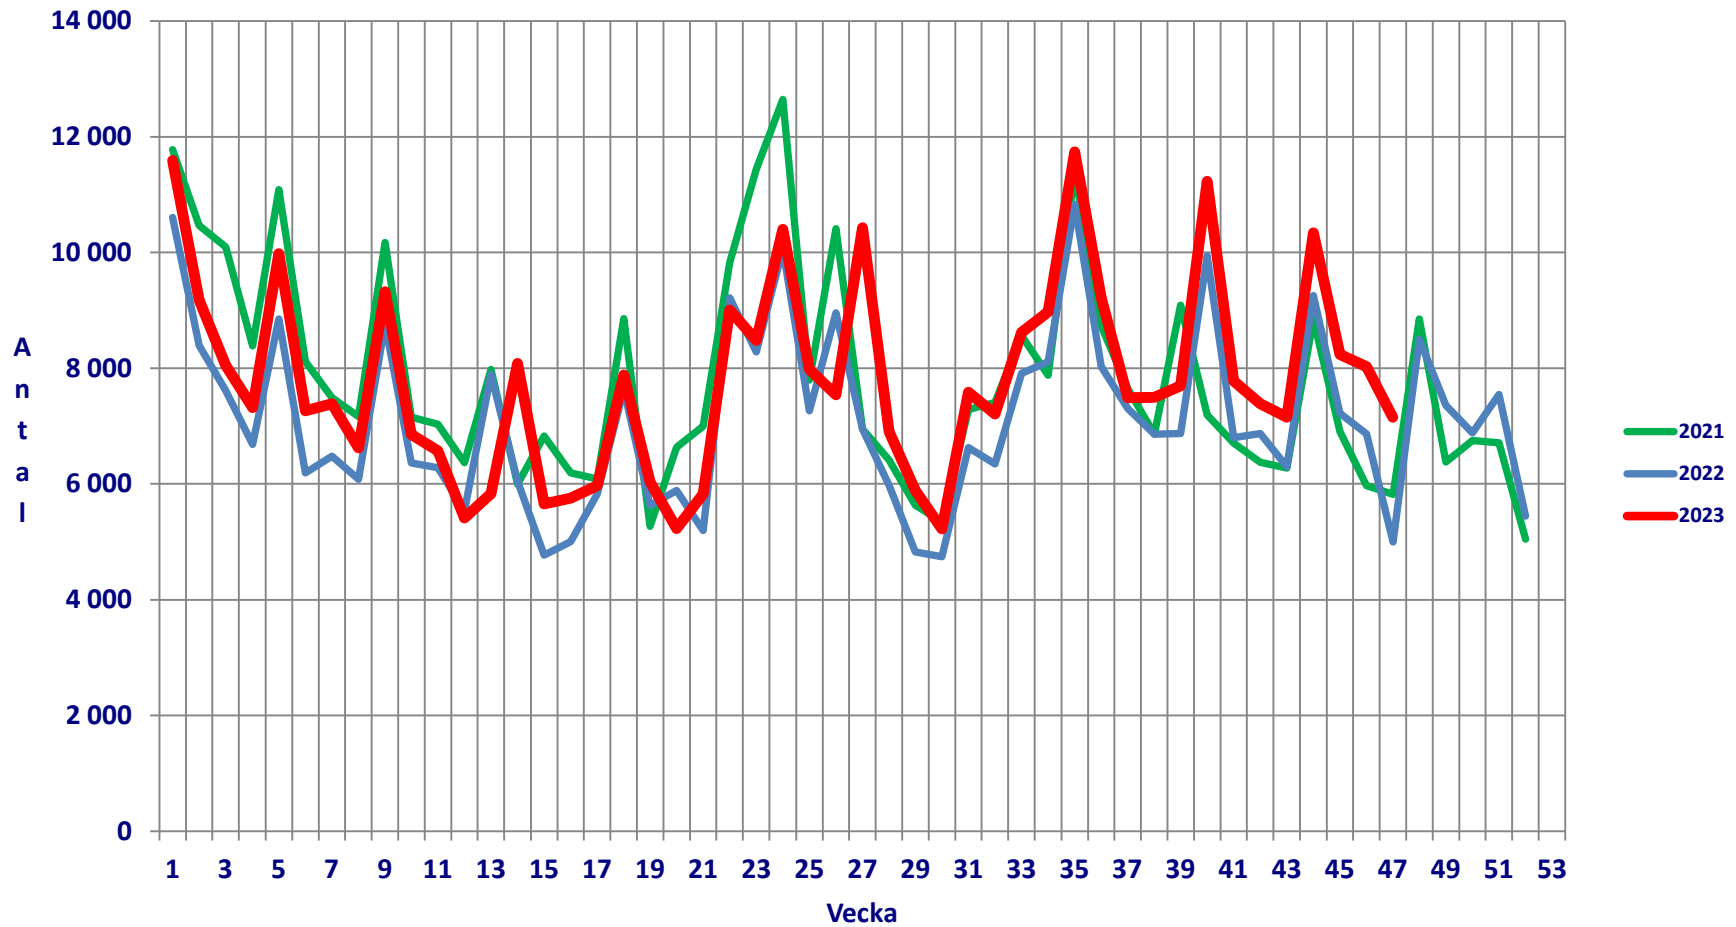

Nya lediga jobb

hos Arbetsförmedlingen

Nya lediga jobb, ackumulerat

hos Arbetsförmedlingen

Alla lediga jobb (exkl feriejobb)

hos Arbetsförmedlingen

Nya inskrivna arbetsökande

hos Arbetsförmedlingen

Nya inskrivna arbetssökande, ackumulerat

hos Arbetsförmedlingen

Arbets sökande som fått arbete

från Arbetsförmedlingen

Arbetsökande som fått arbete, ackumulerat

från Arbetsförmedlingen

Öppet arbetslösa

hos Arbetsförmedlingen