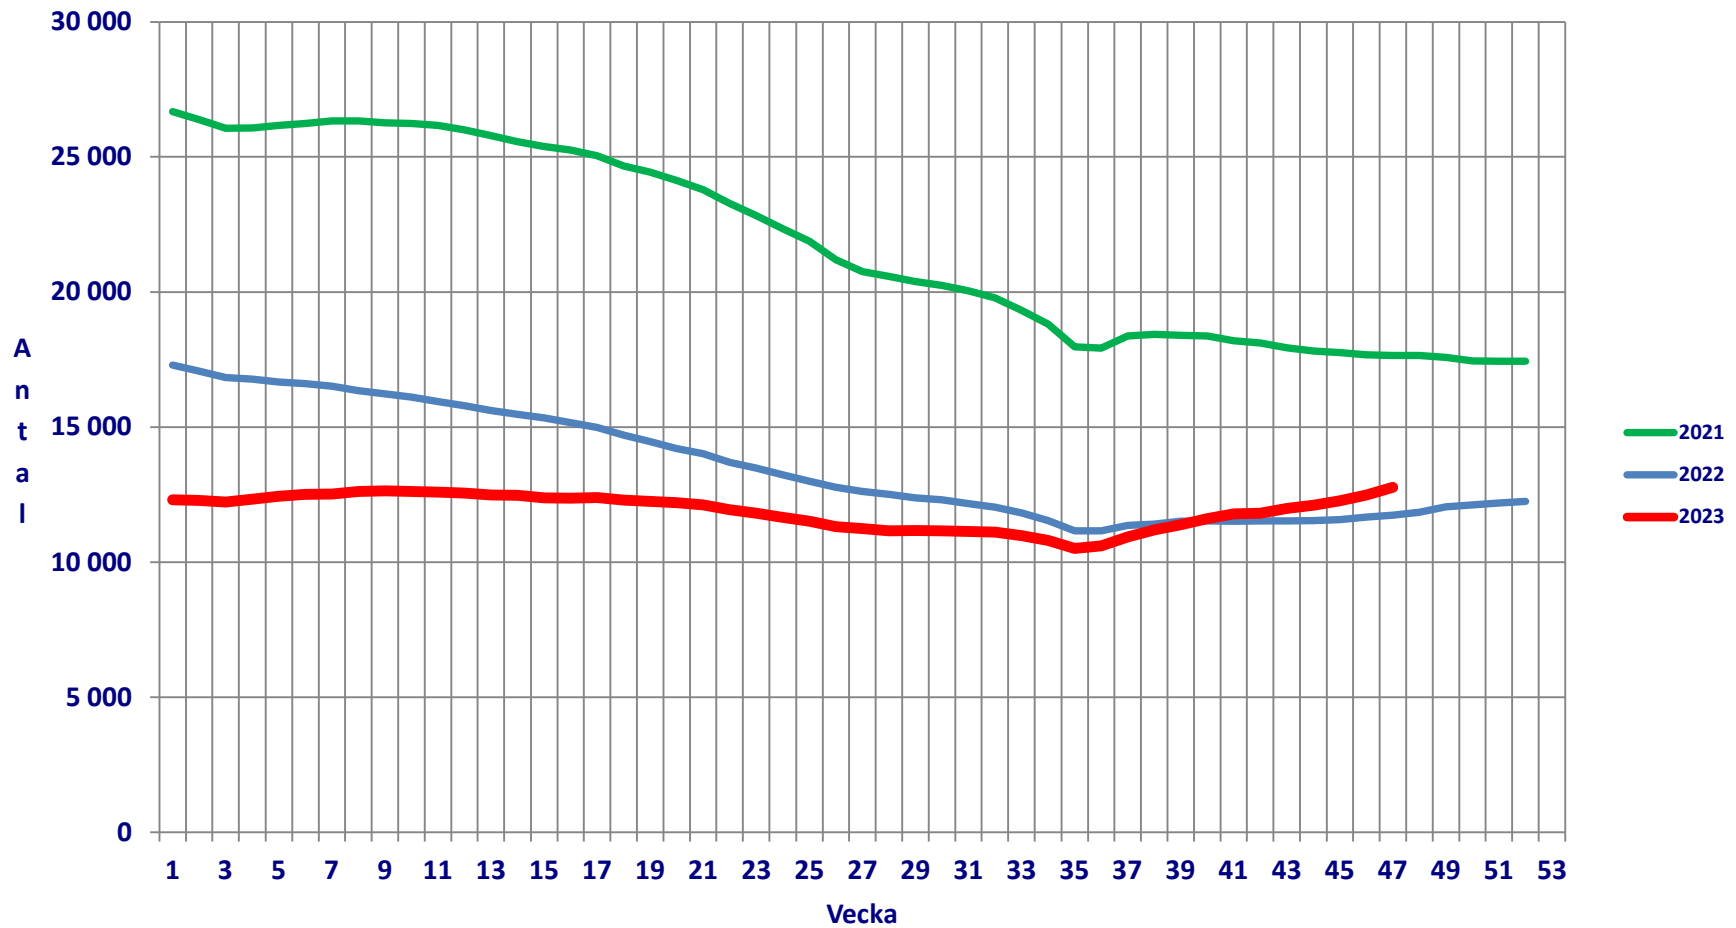

Jobbgaranti för ungdomar

genom Arbetsförmedlingen