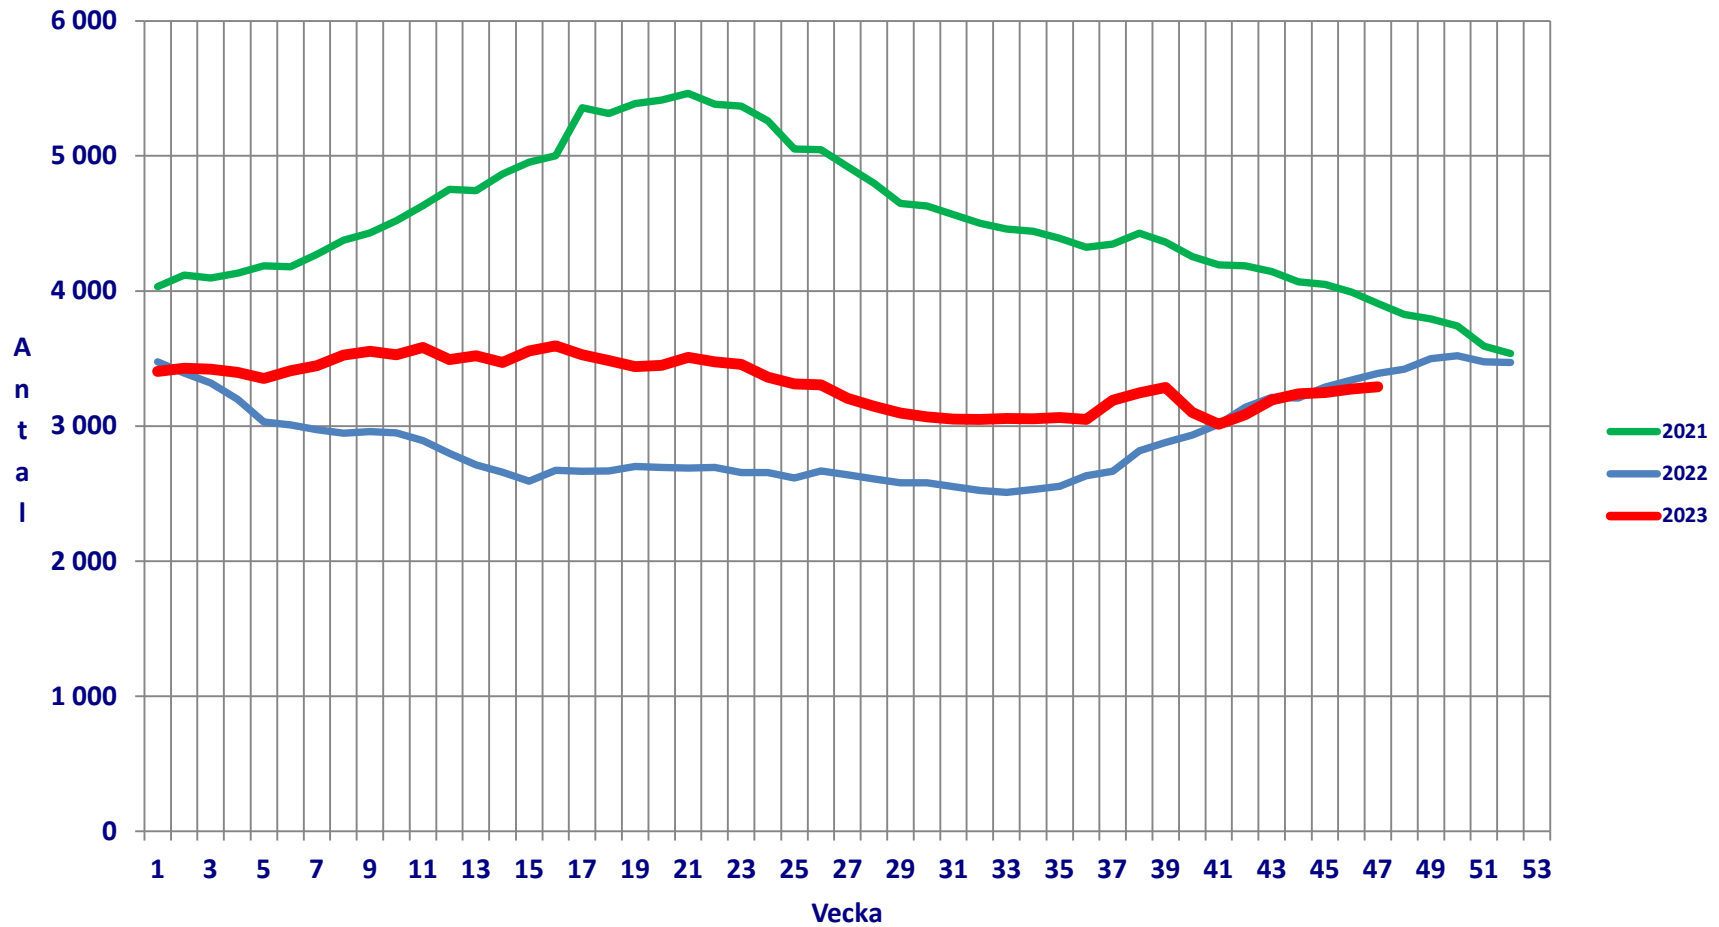

Arbetsmarknadsutbildning

genom Arbetsförmedlingen