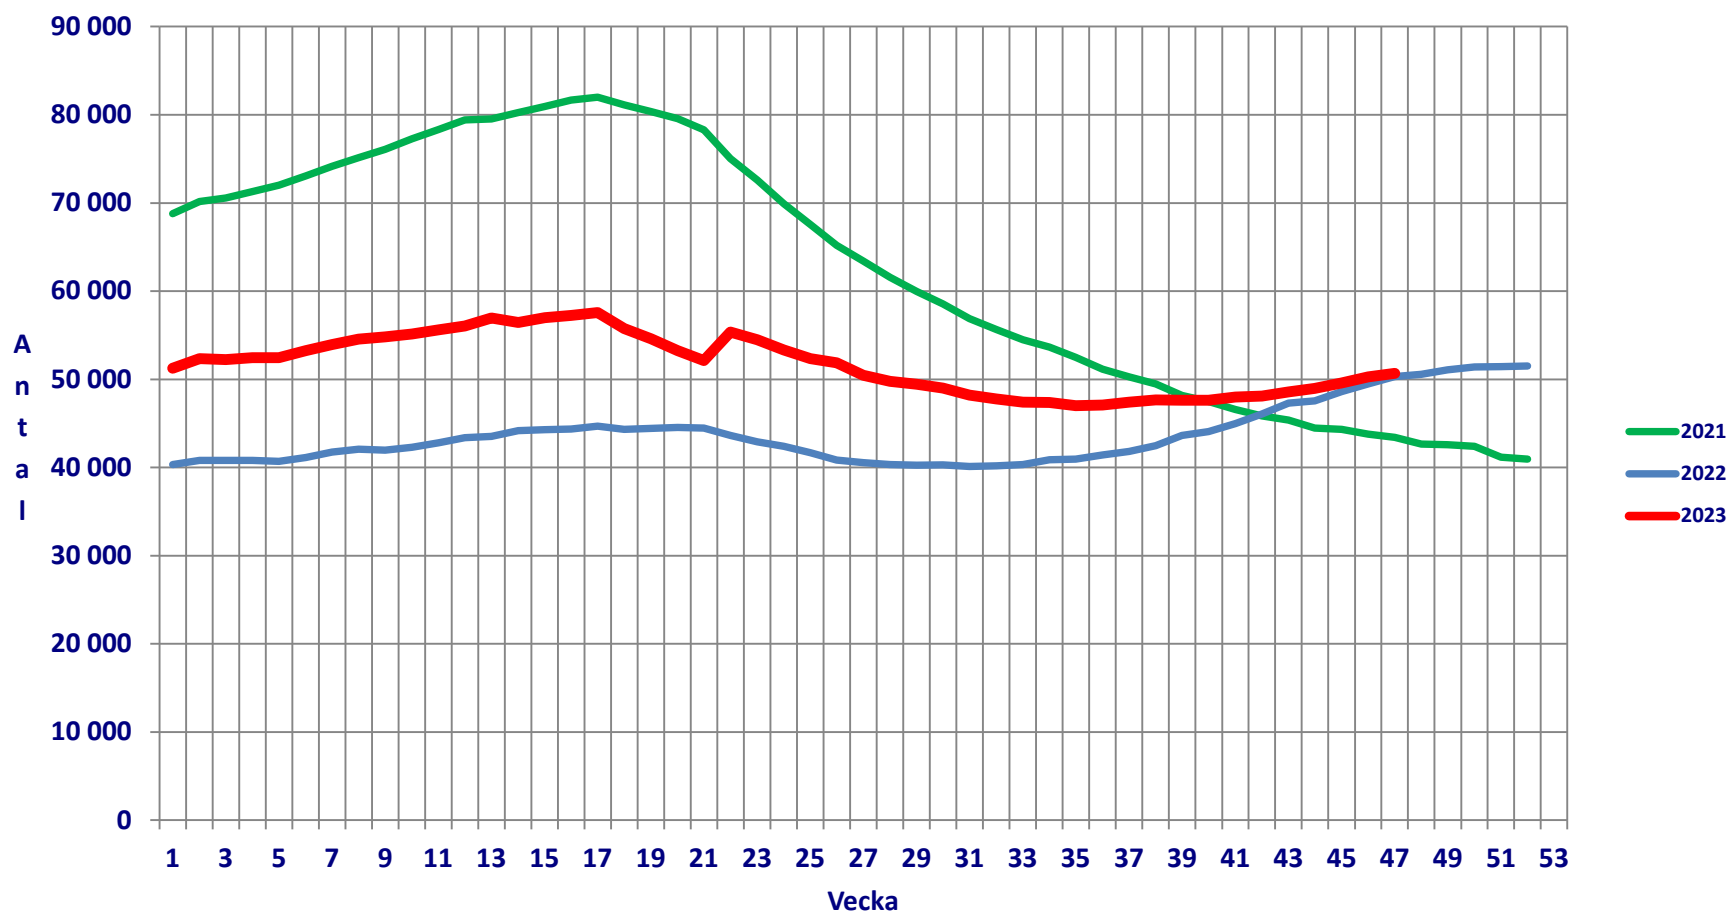

Program med aktivitetsstöd, exkl JOB och UGA

genom Arbetsförmedlingen