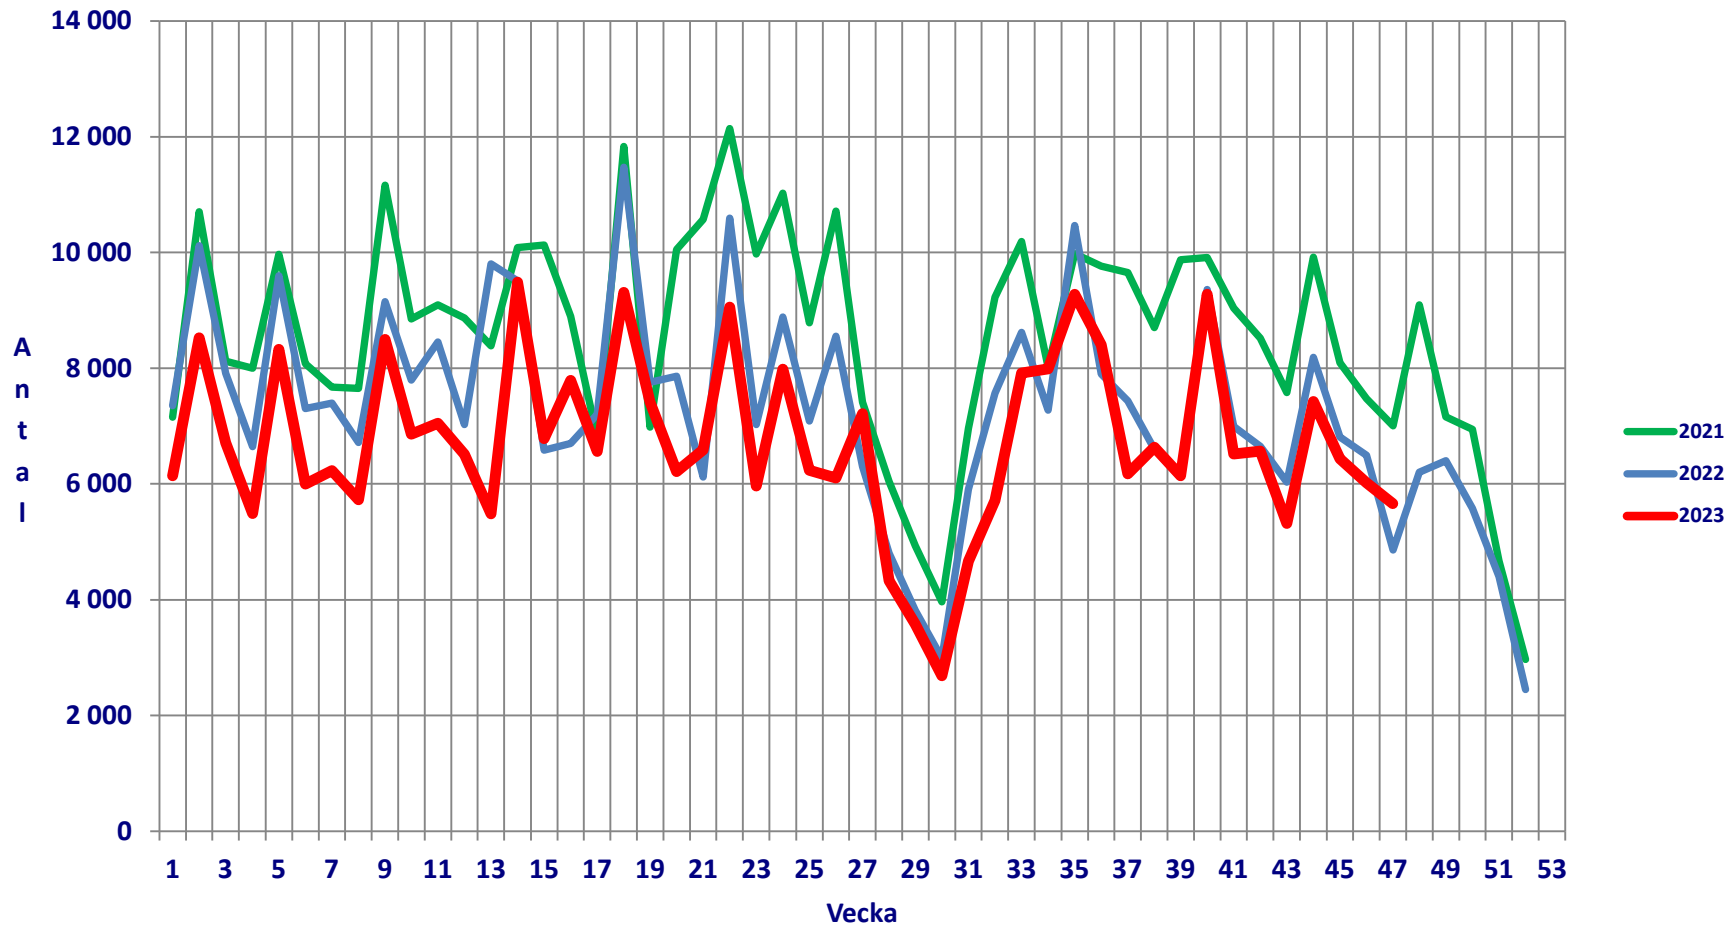

Nya lediga jobb

hos Arbetsförmedlingen

Nya lediga jobb, ackumulerat

hos Arbetsförmedlingen

Alla lediga jobb (exkl feriejobb)

hos Arbetsförmedlingen

Nya inskrivna arbetsökande

hos Arbetsförmedlingen

Nya inskrivna arbetssökande, ackumulerat

hos Arbetsförmedlingen

Arbets sökande som fått arbete

från Arbetsförmedlingen

Arbetsökande som fått arbete, ackumulerat

från Arbetsförmedlingen

Öppet arbetslösa

hos Arbetsförmedlingen