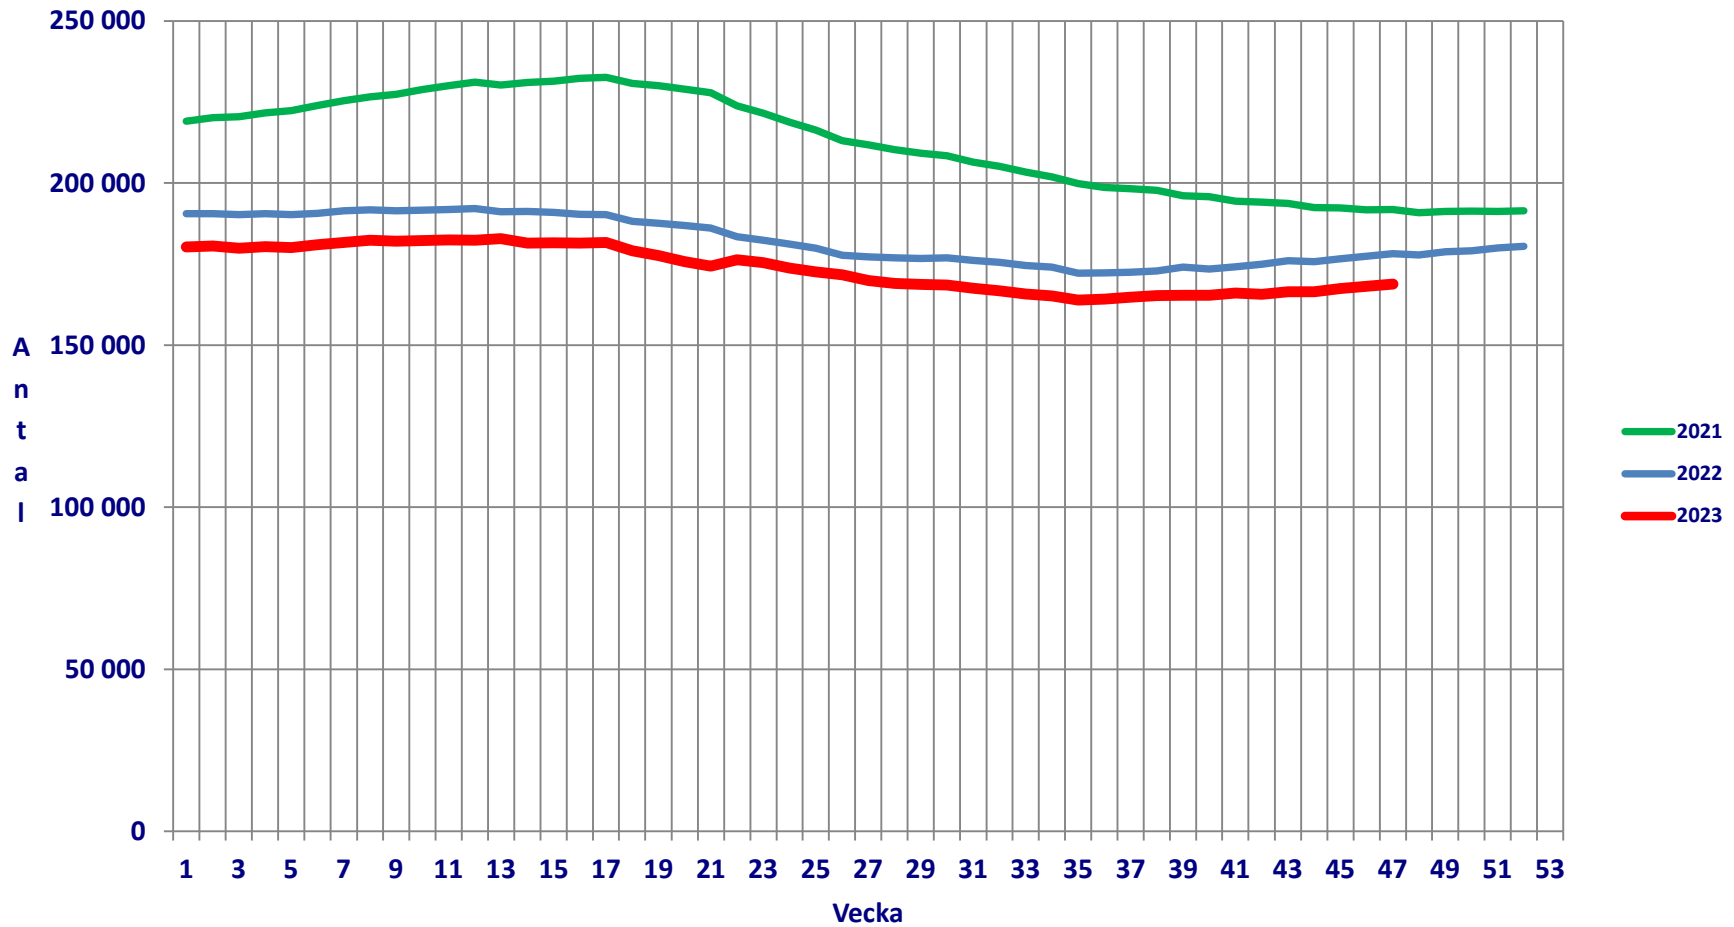

Program med aktivitetsstöd

genom Arbetsförmedlingen