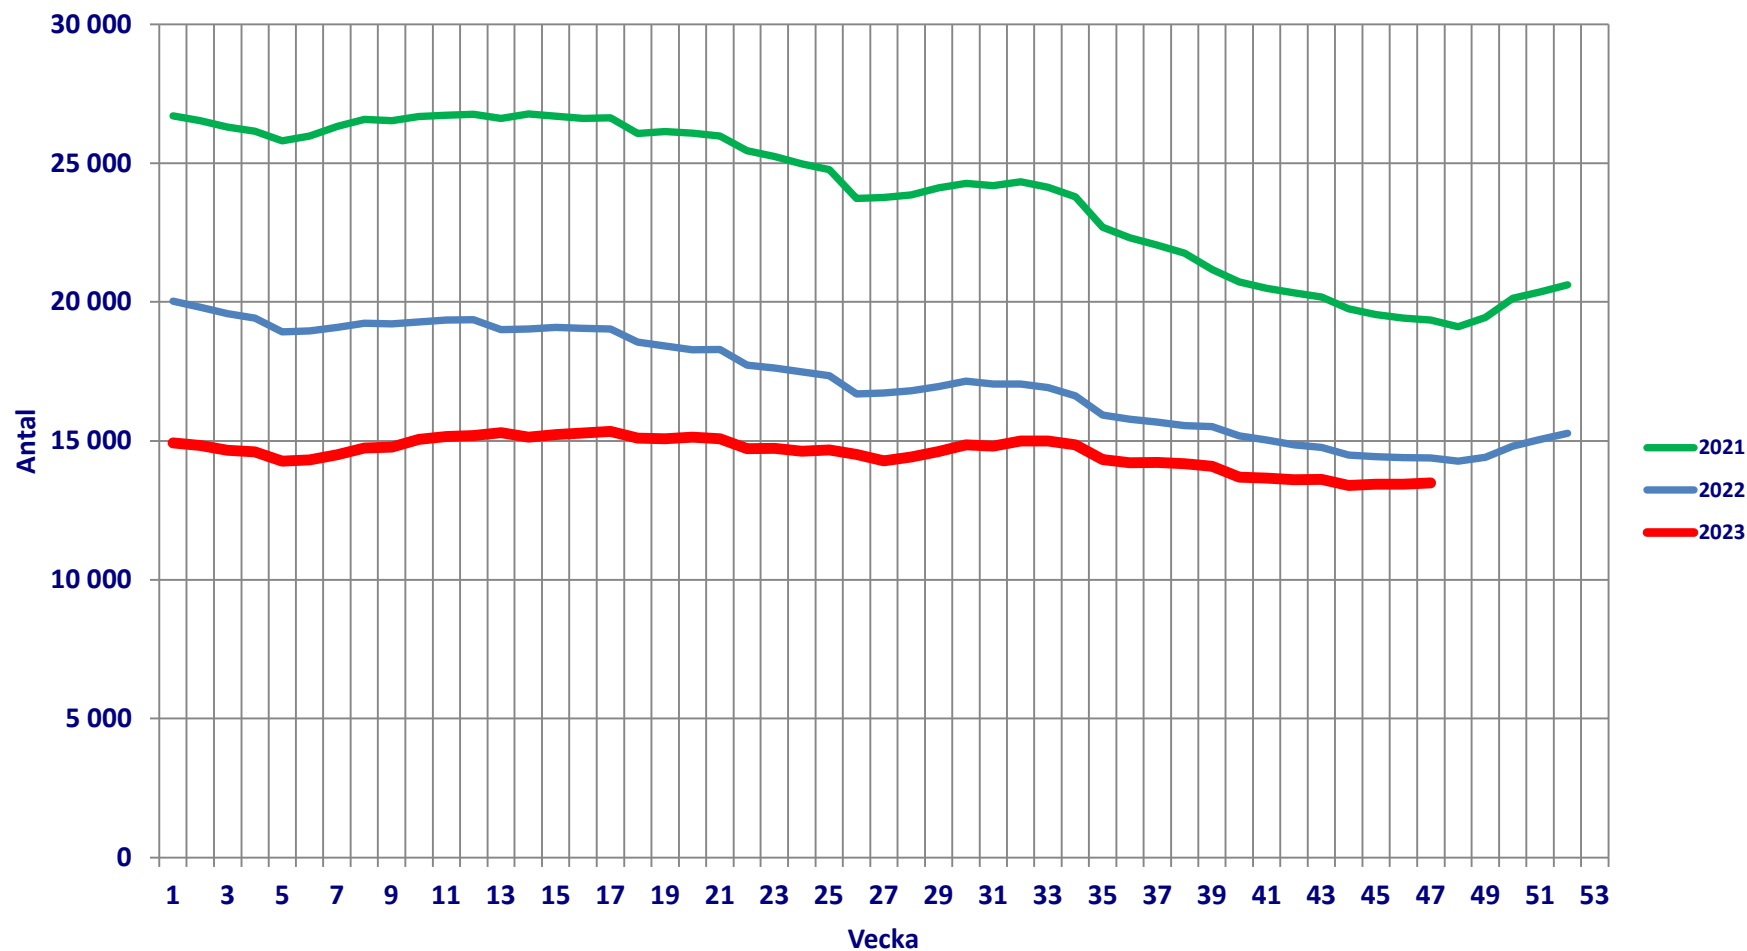

Öppet arbetslösa ungdomar

hos Arbetsförmedlingen

Inskrivna arbetslösa utan arbete i mer än sex månader

hos Arbetsförmedlingen

Inskrivna arbetslösa ungdomar utan arbete i mer än sex månader

hos Arbetsförmedlingen