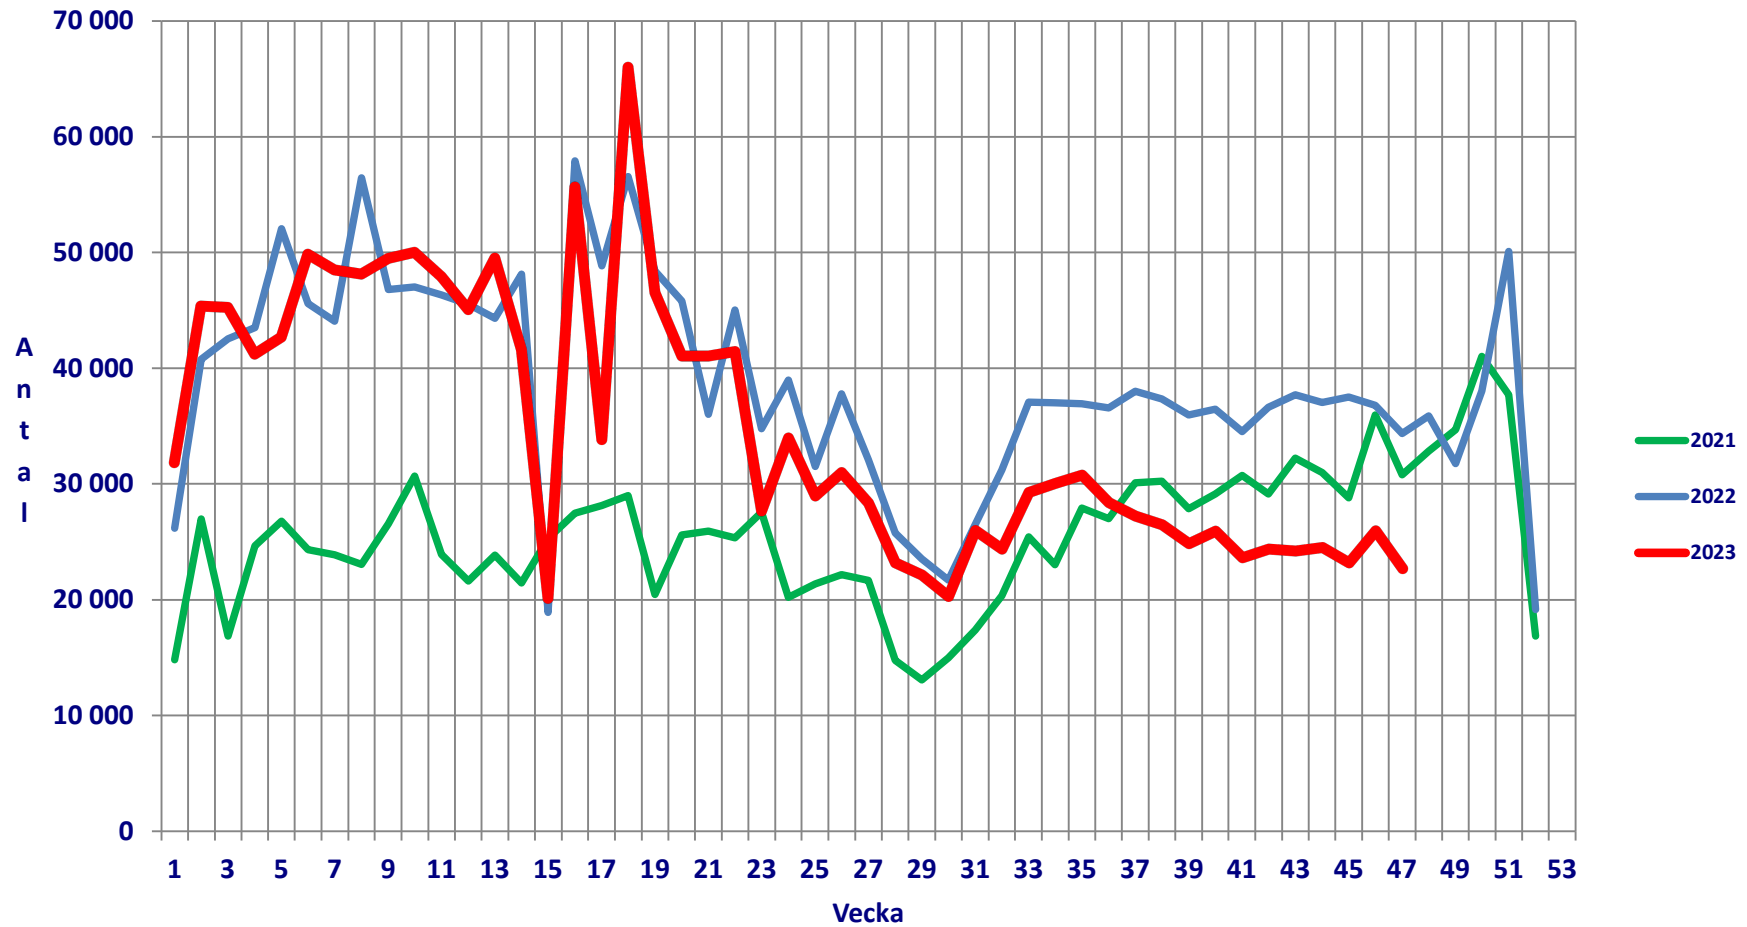

Nya lediga jobb

hos Arbetsförmedlingen

Nya lediga jobb, ackumulerat

hos Arbetsförmedlingen

Alla lediga jobb (exkl feriejobb)

hos Arbetsförmedlingen

Nya inskrivna arbetsökande

hos Arbetsförmedlingen

Nya inskrivna arbetssökande, ackumulerat

hos Arbetsförmedlingen

Arbets sökande som fått arbete

från Arbetsförmedlingen

Arbetsökande som fått arbete, ackumulerat

från Arbetsförmedlingen

Öppet arbetslösa

hos Arbetsförmedlingen