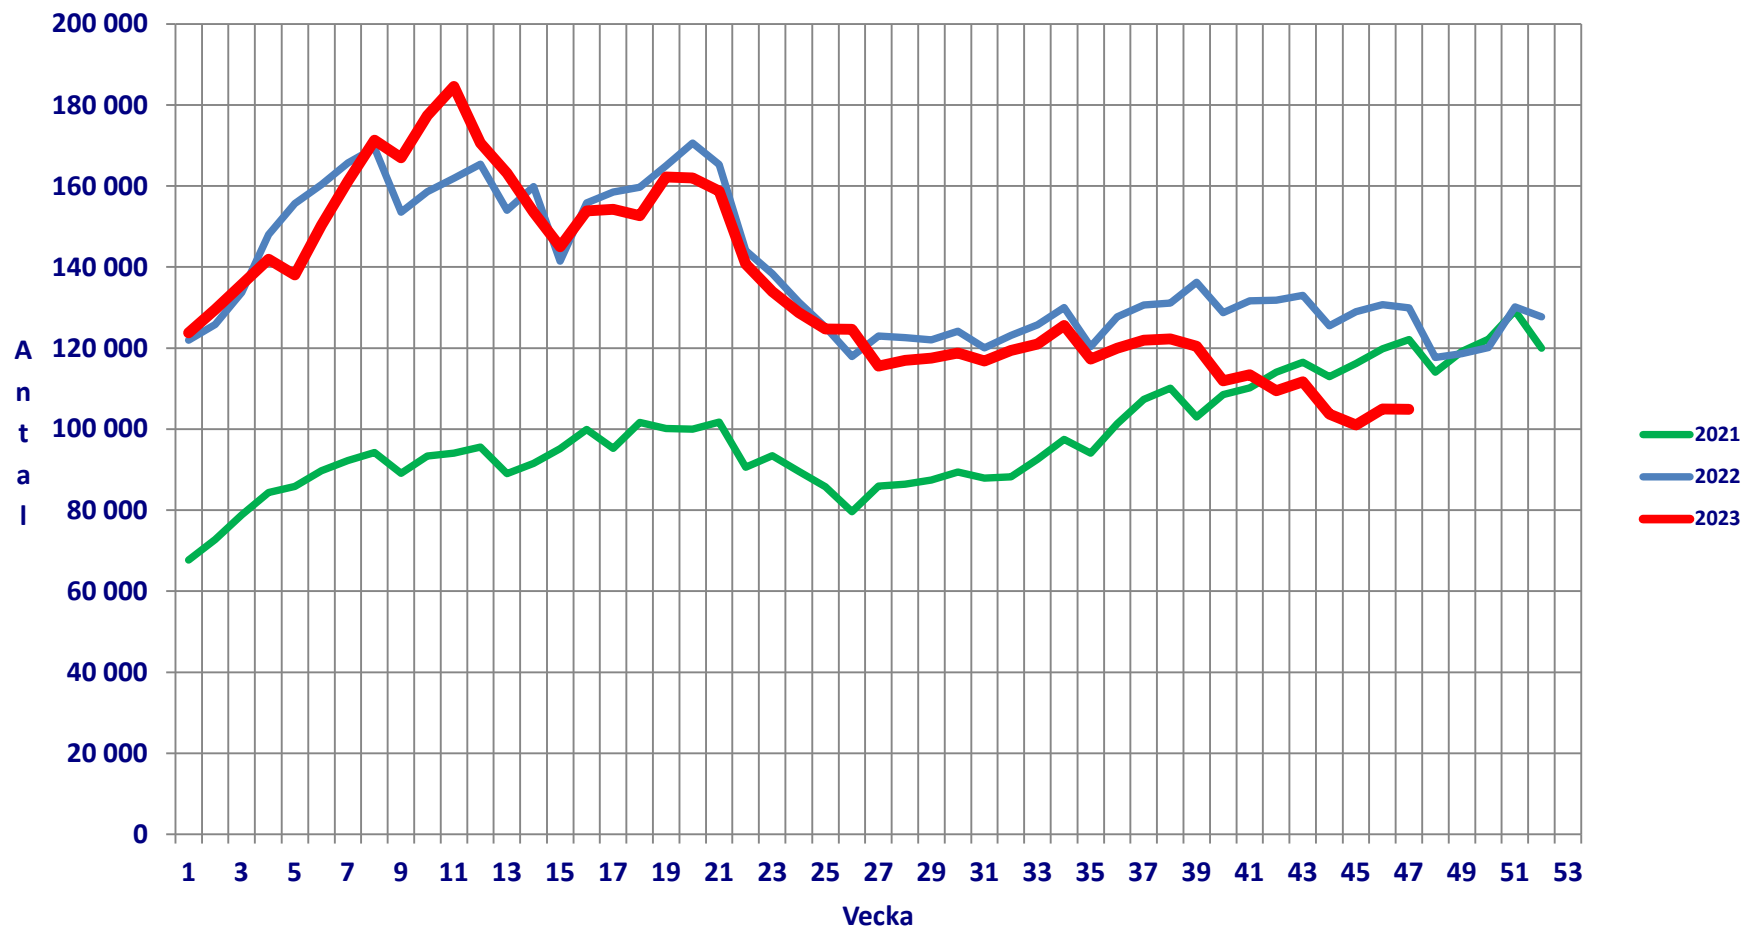

Nya lediga jobb

hos Arbetsförmedlingen

Nya lediga jobb, ackumulerat

hos Arbetsförmedlingen

Alla lediga jobb (exkl feriejobb)

hos Arbetsförmedlingen

Nya inskrivna arbetsökande

hos Arbetsförmedlingen

Nya inskrivna arbetssökande, ackumulerat

hos Arbetsförmedlingen

Arbets sökande som fått arbete

från Arbetsförmedlingen

Arbetsökande som fått arbete, ackumulerat

från Arbetsförmedlingen

Öppet arbetslösa

hos Arbetsförmedlingen