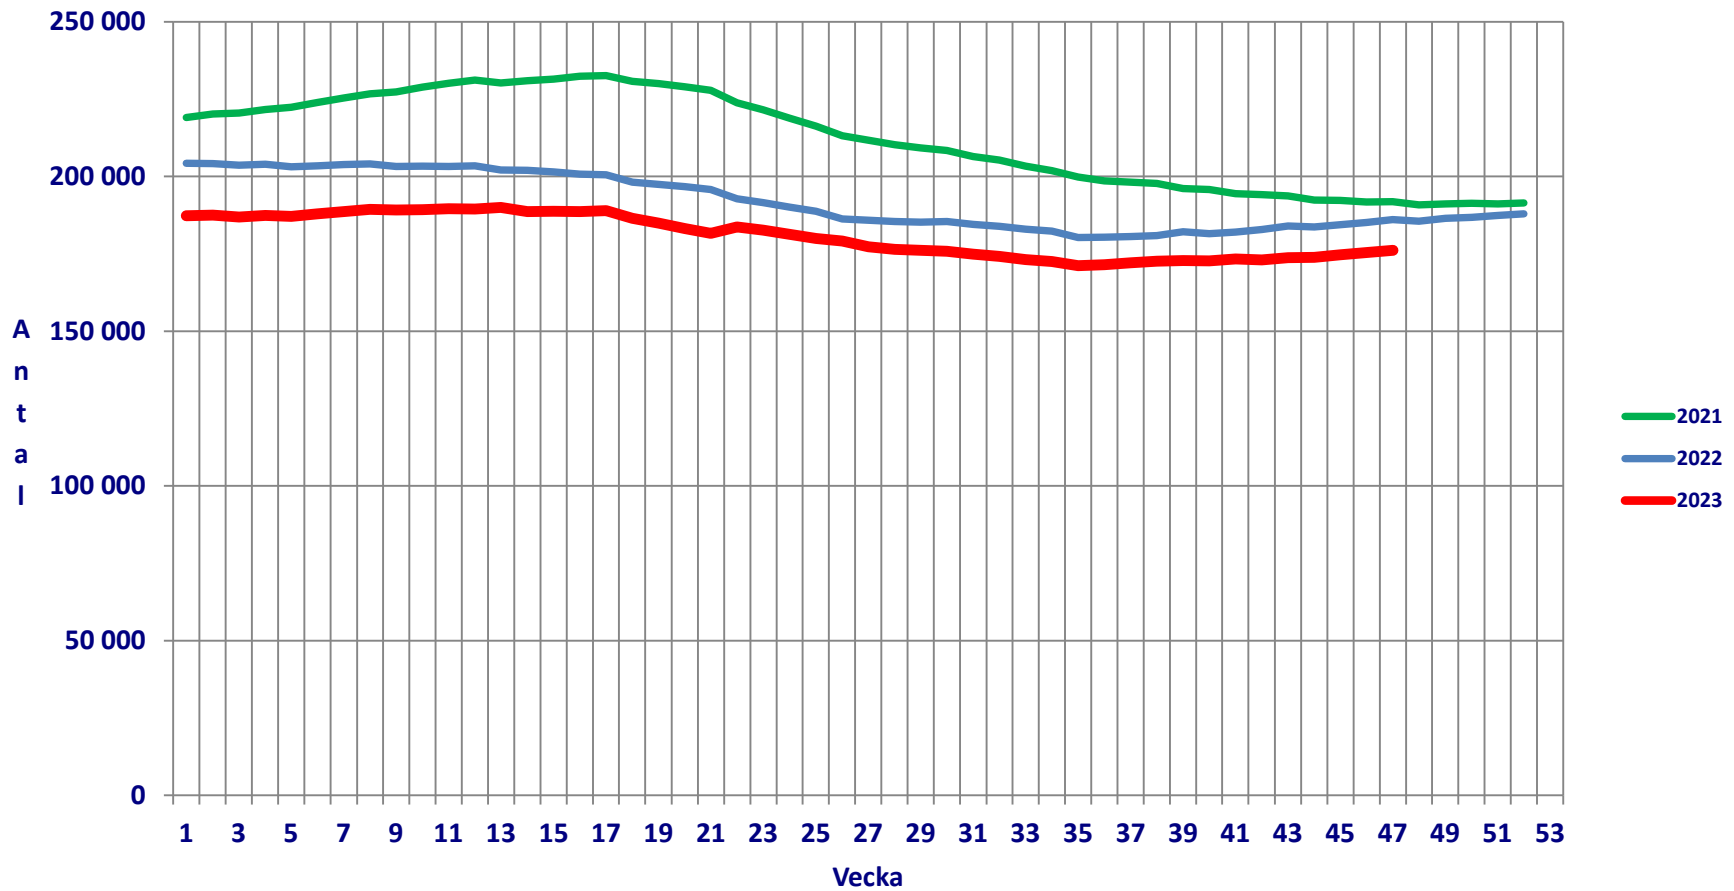

Konjunkturberoende program

genom Arbetsförmedlingen